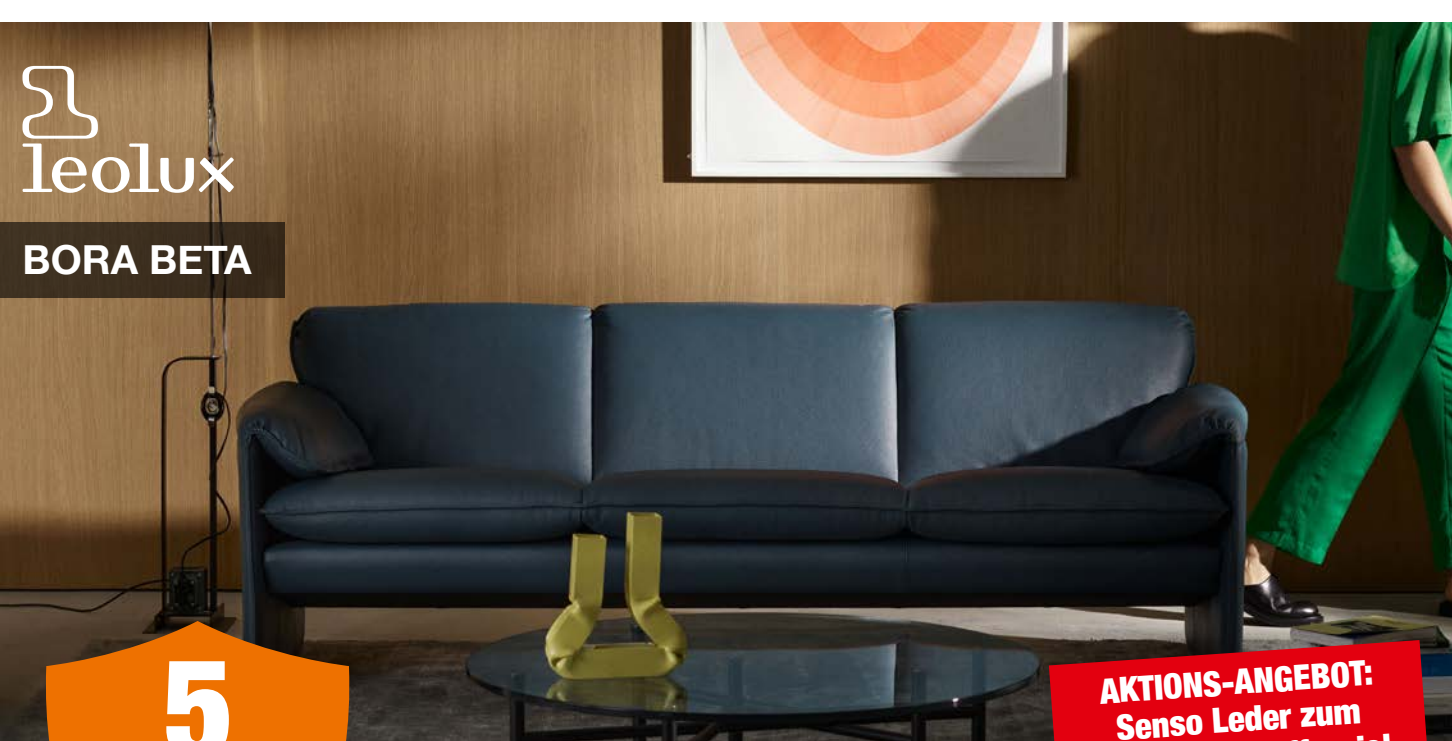

Zeitlose Eleganz
und Funktionalität.

Doppelbett CD Studioline mit Polsterkopfteil Rondo in Stoff Taupe und Stollenfußteil rund in Lack Taupe.
Nachtisch-Hängekonsole, einfarbig in Lack Taupe mit anthrazitfarbenen Bügelgriffen.
Drehtürenschränk mit Kranzleiste und integrierter LED Beleuchtung in Lack Taupe mit Bügel-Griffen in Anthrazit.

AKTIONSPREIS
KLEIDERSCHRANK
1249,-

inkl. Lieferung

AKTIONSPREIS
BETT
1198,-

inkl. Lieferung

SCHLAFZIMMER COMFORT V

Echtholzurnier und Absetzung Lack Taupe, bestehend aus:

*Drehtürenschränk, 4-trg., B/H/T ca. 201x207x61 cm, ohne Kranz, ohne Beleuchtung und ohne Bauchbinde, **1.249,-**

Kleiderschränk wie abgebildet, inkl. Kranz, Beleuchtung und Bauchbinde: **1.898,-**

Bett 140x200 cm, mit Polsterkopfteil ohne Beleuchtung, Bettseitenhöhe 42 cm: **1.198,-

Bett wie abgebildet, inkl. Beleuchtung: **1.449,-**

Alle Maße sind ca.-Angaben. Modellabweichungen, Irrtümer, Lieferung sowie Preis- und Druckfehler sind vorbehalten. Alle Preise in Euro. ^{*)} siehe Rückseite

BORA BETA

5
Jahre
Schutz^{*)}
für Polster-
möbel

AKTIONSPREIS-ANGEBOT:
Senso Leder zum
günstigen Stoffpreis!

BORA BORA

~~3.595,-~~
2-Seater, Breite 147cm

AKTIONSPREIS:
2.945,-

Heißbegehrte Klassiker.

**FOUR-TWO
COMPACT**

Eine kompakte Ecklösung
mit Platz für vier, eine ge-
mütliche Lounge-Landschaft
oder ein bequemes Doppel-
bett von 150x210 cm.