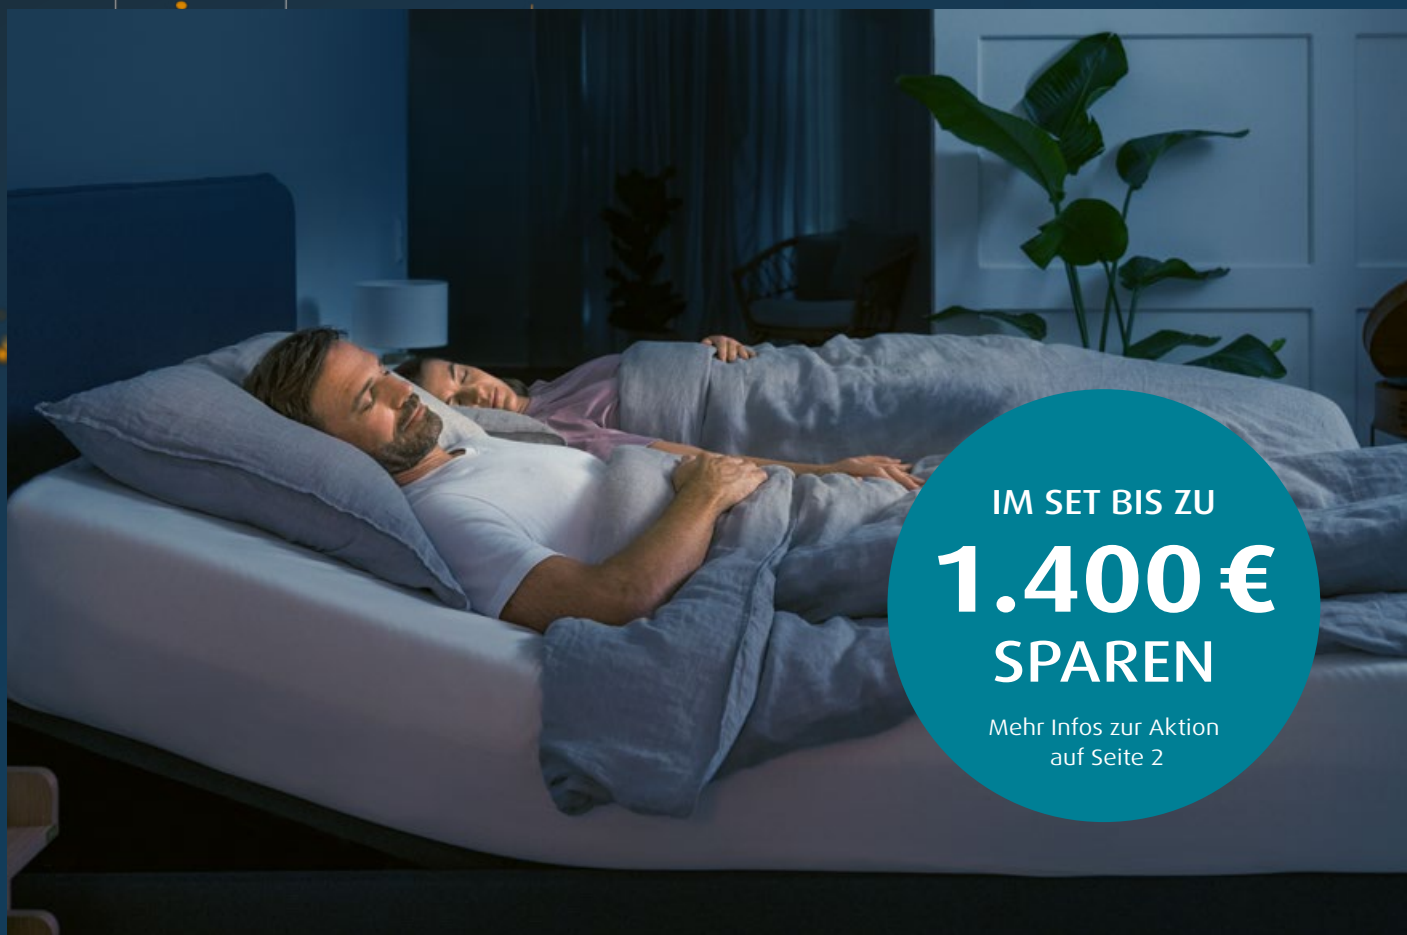

## TEMPUR® – Pioniere des Schlafes, seit 1991

IM SET BIS ZU  
**1.400 €**  
SPAREN

Mehr Infos zur Aktion auf Seite 2